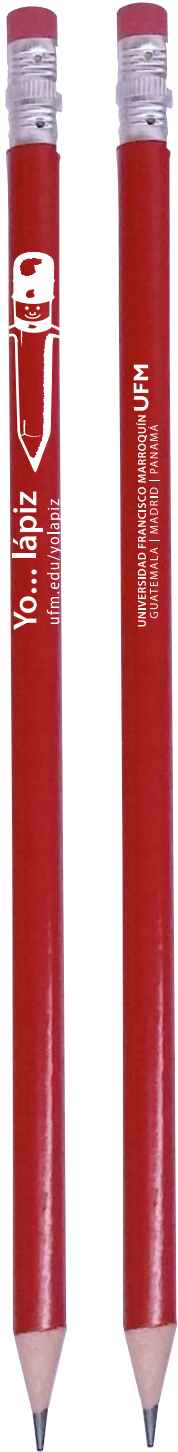

LAPICES

Calidad Superior • Resistentes
Nuevo material libre de contaminantes