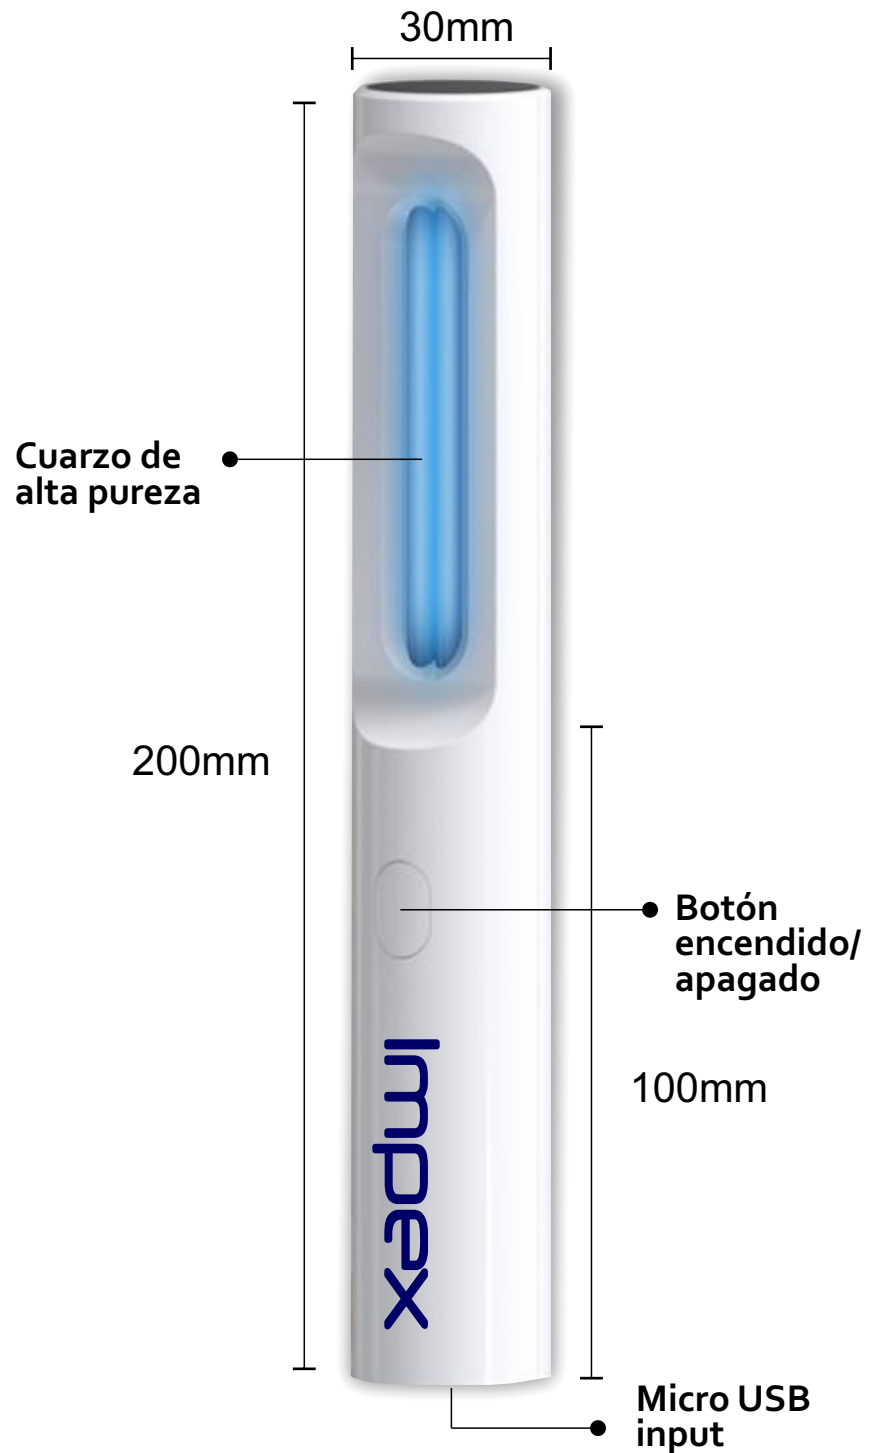

Lámpara Esterilizadora Portátil UV-C

Portátil y ligera

Efectiva

Rápida

Larga vida útil

Carga USB

Ahorro

SuperNova
lights

Impex