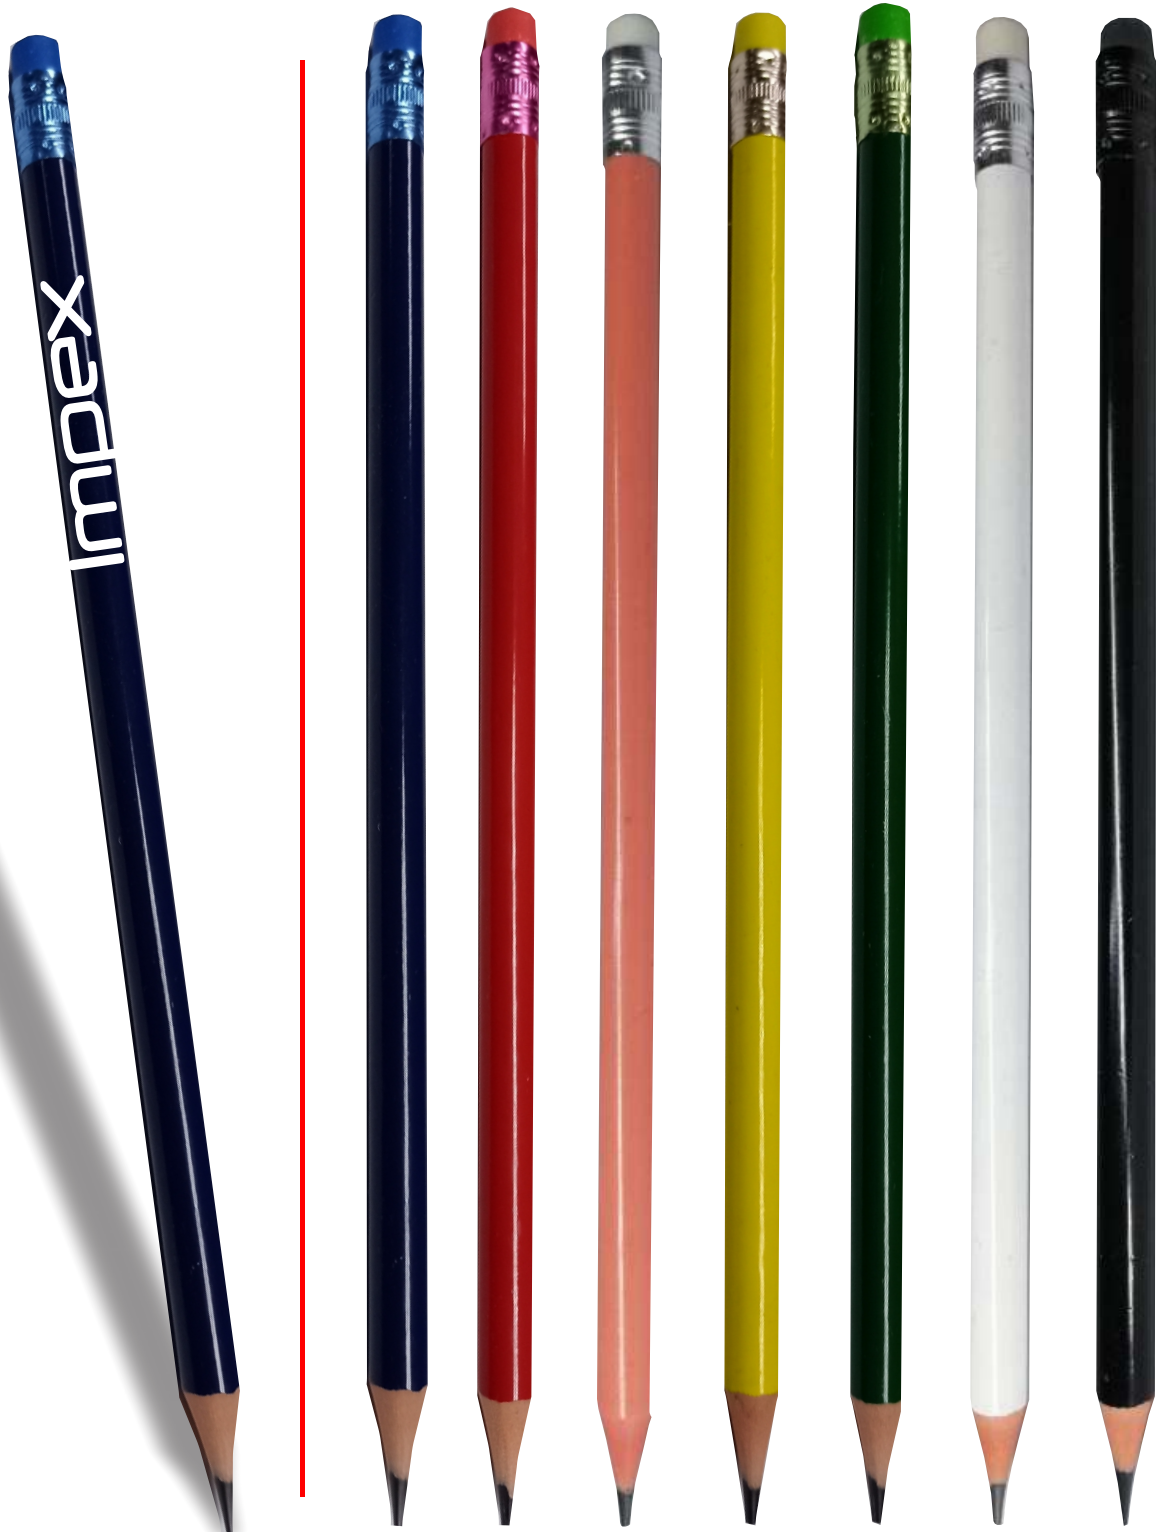

LAPICES ECO

Calidad Superior • Resistentes
Nuevo material libre de contaminantes