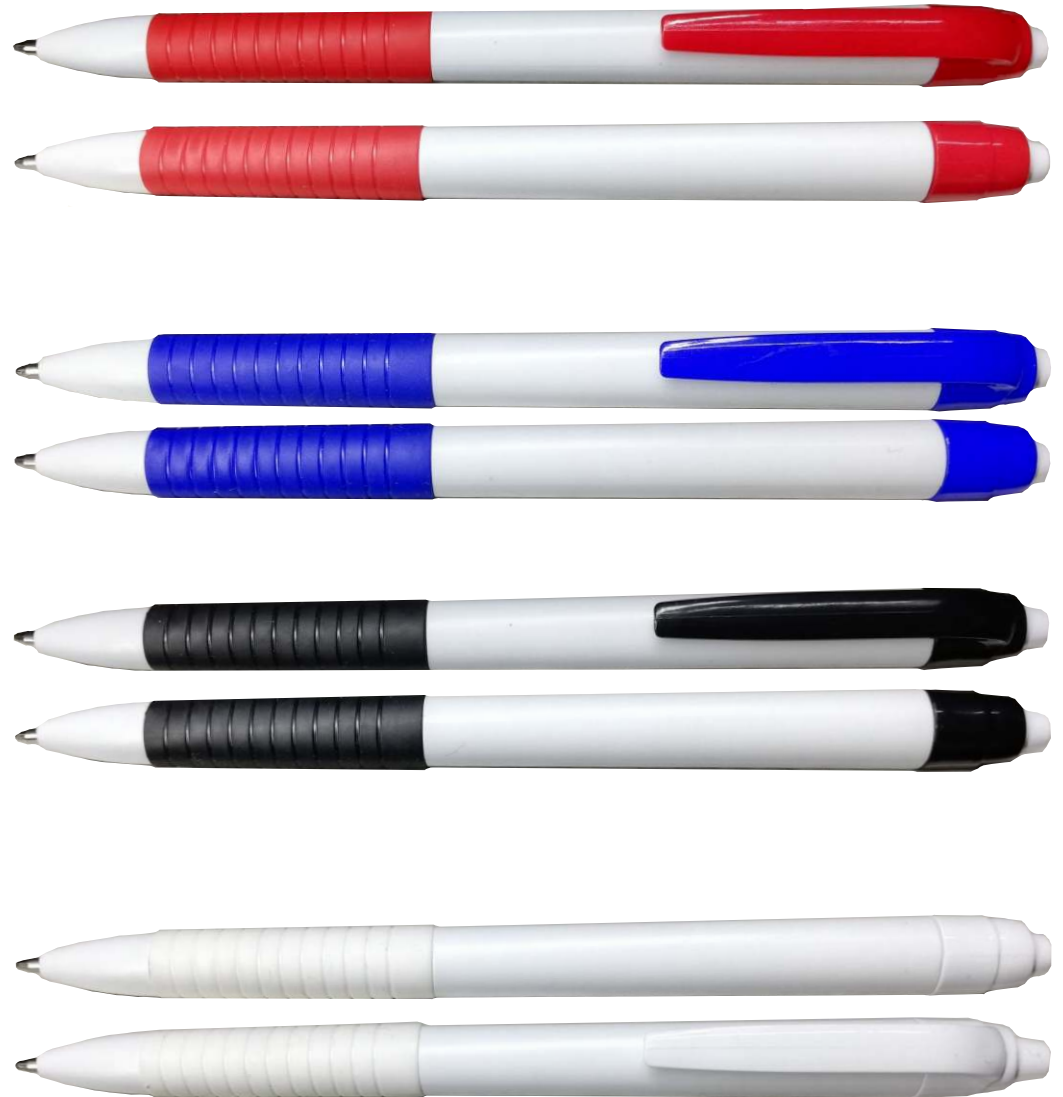

DEBOM

● Tinta Negra   Medium
Packing 1000 pcs

Grip ergonómico antideslizante con acabado soft-touch y mecanismo automático.

NILO

● Tinta Negra

 STYB

Packing 1000 pcs

 Medium